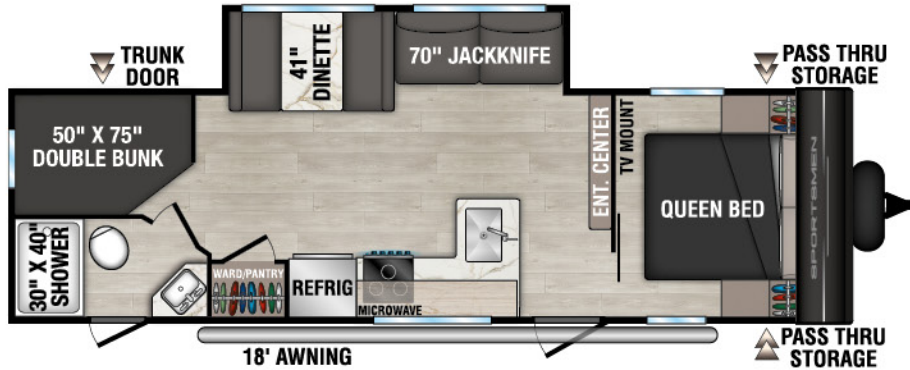

231MKSL UVW - TBD | Exterior Length - 28' 5" | Sleeps - TBD

# 2026 SPORTSMEN SELECT

**NEW**  
**241BHSL** UVW - TBD | Exterior Length - 28' 8" | Sleeps - TBD

**260BHSL** UVW - 4,920 | Exterior Length - 28' 7" | Sleeps - 7

**261BHSL** UVW - 6,040 | Exterior Length - 31' 7" | Sleeps - 9