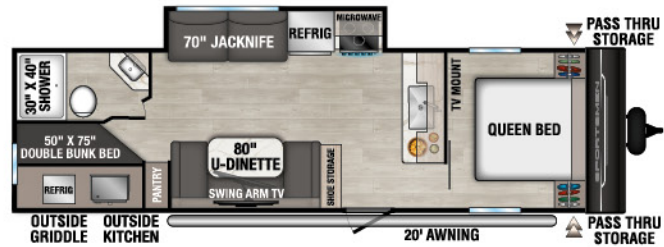

SPORTSMEN

VALUE-PACKED TRAVEL TRAILERS

SE

RECREATIONAL VEHICLES

241RKSE UWW - 5,690 | Exterior Length - 28' 2" | Sleeps - 5

261BKSE UWW - 6,300 | Exterior Length - 31' 7" | Sleeps - 9

NEW
291BKSE UWW - 6,460 | Exterior Length - 31' 11" | Sleeps - 9

292RBKSE UWW - 6,940 | Exterior Length - 32' 11" | Sleeps - 5

301BKSE UWW - 6,410 | Exterior Length - 32' 10" | Sleeps - 10

301DBSE UWW - 6,350 | Exterior Length - 32' 10" | Sleeps - 8

332BKSE UWW - 7,710 | Exterior Length - 37' 3" | Sleeps - 10

2026 SPORTSMEN SE

333BHKSE UUV - 8,430 | Exterior Length - 37'7" | Sleeps - 8

NEW
344BHKSE UUV - 9,030 | Exterior Length - 39'4" | Sleeps - 8

NEW
383DBKSE UUV - 9,400 | Exterior Length - 42'11" | Sleeps - 6