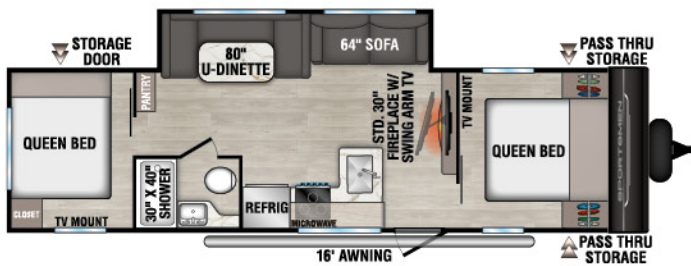

SPORTSMEN

VALUE-PACKED TRAVEL TRAILERS

SE

RECREATIONAL VEHICLES

241RKSE UWW - 5,690 | Exterior Length - 28' 2" | Sleeps - 5

261BKSE UWW - 6,300 | Exterior Length - 31' 7" | Sleeps - 9

NEW
291BKSE UWW - 6,460 | Exterior Length - 31' 11" | Sleeps - 9

292RBKSE UWW - 6,940 | Exterior Length - 32' 11" | Sleeps - 5

301BKSE UWW - 6,410 | Exterior Length - 32' 10" | Sleeps - 10

301DBSE UWW - 6,350 | Exterior Length - 32' 10" | Sleeps - 8

332BKSE UWW - 7,710 | Exterior Length - 37' 3" | Sleeps - 10

2026 SPORTSMEN SE

333BHKSE UUV - 8,430 | Exterior Length - 37'7" | Sleeps - 8

NEW
344BHKSE UUV - 9,030 | Exterior Length - 39'4" | Sleeps - 8

NEW
383DBKSE UUV - 9,400 | Exterior Length - 42'11" | Sleeps - 6