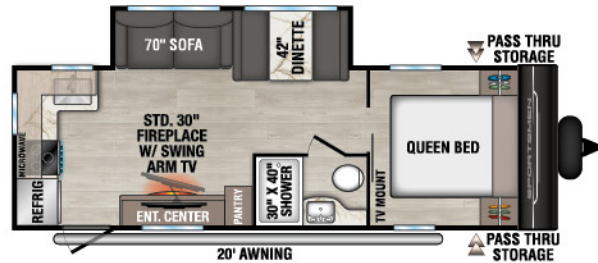

SPORTSMEN

VALUE-PACKED TRAVEL TRAILERS

SE

RECREATIONAL VEHICLES

241RKSE UWW - 5,690 | Exterior Length - 28' 2" | Sleeps - 5

261BKSE UWW - 6,300 | Exterior Length - 31' 7" | Sleeps - 9

NEW
291BKSE UWW - 6,460 | Exterior Length - 31' 11" | Sleeps - 9

292RBKSE UWW - 6,940 | Exterior Length - 32' 11" | Sleeps - 5

301BKSE UWW - 6,410 | Exterior Length - 32' 10" | Sleeps - 10

301DBSE UWW - 6,350 | Exterior Length - 32' 10" | Sleeps - 8

332BKSE UWW - 7,710 | Exterior Length - 37' 3" | Sleeps - 10

2026 SPORTSMEN SE

333BHKSE UUV - 8,430 | Exterior Length - 37'7" | Sleeps - 8

NEW
344BHKSE UUV - 9,030 | Exterior Length - 39'4" | Sleeps - 8

NEW
383DBKSE UUV - 9,400 | Exterior Length - 42'11" | Sleeps - 6