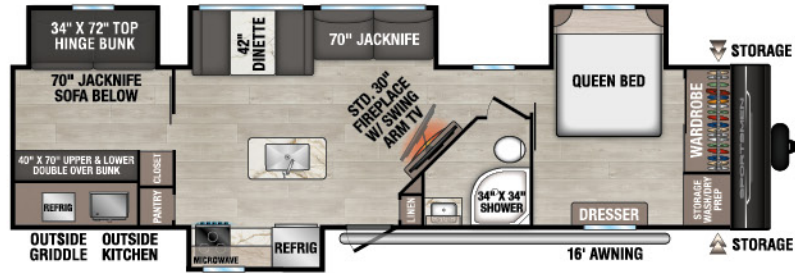

292RBKSE UWW - 6,940 | Exterior Length - 32' 11" | Sleeps - 5

301BKSE UWW - 6,410 | Exterior Length - 32' 10" | Sleeps - 10

301DBSE UWW - 6,350 | Exterior Length - 32' 10" | Sleeps - 8

332BKSE UWW - 7,710 | Exterior Length - 37' 3" | Sleeps - 10

2026 SPORTSMEN SE

333BHKSE UUV - 8,430 | Exterior Length - 37'7" | Sleeps - 8

NEW
344BHKSE UUV - 9,030 | Exterior Length - 39'4" | Sleeps - 8

NEW
383DBKSE UUV - 9,400 | Exterior Length - 42'11" | Sleeps - 6