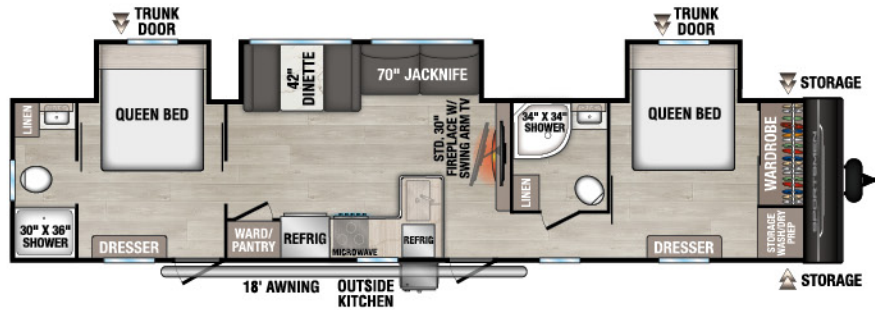

292RBKSE UWW - 6,940 | Exterior Length - 32' 11" | Sleeps - 5

301BKSE UWW - 6,410 | Exterior Length - 32' 10" | Sleeps - 10

301DBSE UWW - 6,350 | Exterior Length - 32' 10" | Sleeps - 8

332BKSE UWW - 7,710 | Exterior Length - 37' 3" | Sleeps - 10

2026 SPORTSMEN SE

333BHKSE UUV - 8,430 | Exterior Length - 37'7" | Sleeps - 8

NEW
344BHKSE UUV - 9,030 | Exterior Length - 39'4" | Sleeps - 8

NEW
383DBKSE UUV - 9,400 | Exterior Length - 42'11" | Sleeps - 6