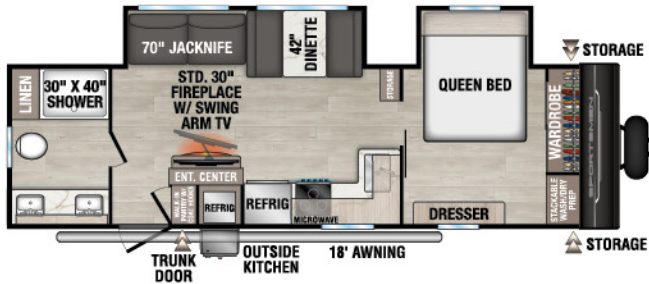

SPORTSMEN

VALUE-PACKED TRAVEL TRAILERS

SE

RECREATIONAL VEHICLES

241RKSE UWW - 5,690 | Exterior Length - 28' 2" | Sleeps - 5

261BKSE UWW - 6,300 | Exterior Length - 31' 7" | Sleeps - 9

NEW
291BKSE UWW - 6,460 | Exterior Length - 31' 11" | Sleeps - 9

292RBKSE UWW - 6,940 | Exterior Length - 32' 11" | Sleeps - 5

301BKSE UWW - 6,410 | Exterior Length - 32' 10" | Sleeps - 10

301DBSE UWW - 6,350 | Exterior Length - 32' 10" | Sleeps - 8

332BKSE UWW - 7,710 | Exterior Length - 37' 3" | Sleeps - 10

2026 SPORTSMEN SE

333BHKSE UUV - 8,430 | Exterior Length - 37'7" | Sleeps - 8

NEW
344BHKSE UUV - 9,030 | Exterior Length - 39'4" | Sleeps - 8

NEW
383DBKSE UUV - 9,400 | Exterior Length - 42'11" | Sleeps - 6