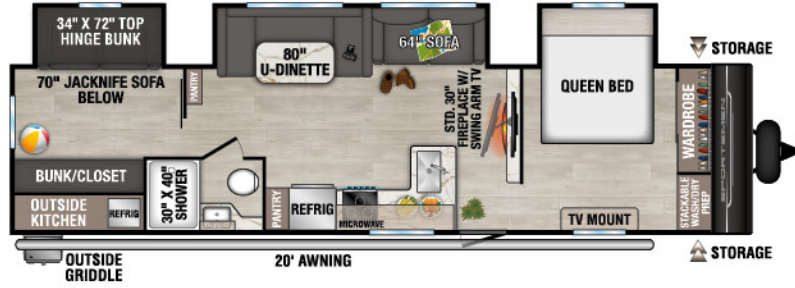

292RBKSE UWW - 6,940 | Exterior Length - 32' 11" | Sleeps - 5

301BKSE UWW - 6,410 | Exterior Length - 32' 10" | Sleeps - 10

301DBSE UWW - 6,350 | Exterior Length - 32' 10" | Sleeps - 8

332BKSE UWW - 7,710 | Exterior Length - 37' 3" | Sleeps - 10

2026 SPORTSMEN SE

333BHKSE UUV - 8,430 | Exterior Length - 37'7" | Sleeps - 8

NEW
344BHKSE UUV - 9,030 | Exterior Length - 39'4" | Sleeps - 8

NEW
383DBKSE UUV - 9,400 | Exterior Length - 42'11" | Sleeps - 6