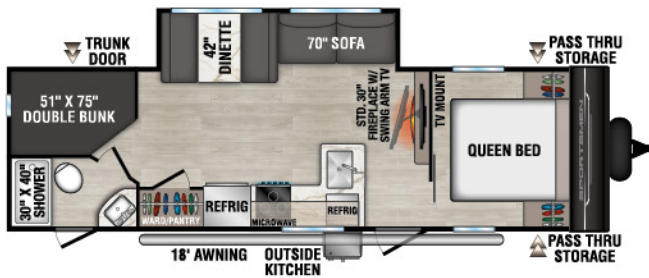

SPORTSMEN

VALUE-PACKED TRAVEL TRAILERS

SE

RECREATIONAL VEHICLES

241RKSE UWW - 5,690 | Exterior Length - 28' 2" | Sleeps - 5

261BKSE UWW - 6,300 | Exterior Length - 31' 7" | Sleeps - 9

NEW
291BKSE UWW - 6,460 | Exterior Length - 31' 11" | Sleeps - 9

292RBKSE UWW - 6,940 | Exterior Length - 32' 11" | Sleeps - 5

301BKSE UWW - 6,410 | Exterior Length - 32' 10" | Sleeps - 10

301DBSE UWW - 6,350 | Exterior Length - 32' 10" | Sleeps - 8

332BKSE UWW - 7,710 | Exterior Length - 37' 3" | Sleeps - 10

2026 SPORTSMEN SE

333BHKSE UUV - 8,430 | Exterior Length - 37'7" | Sleeps - 8

NEW
344BHKSE UUV - 9,030 | Exterior Length - 39'4" | Sleeps - 8

NEW
383DBKSE UUV - 9,400 | Exterior Length - 42'11" | Sleeps - 6