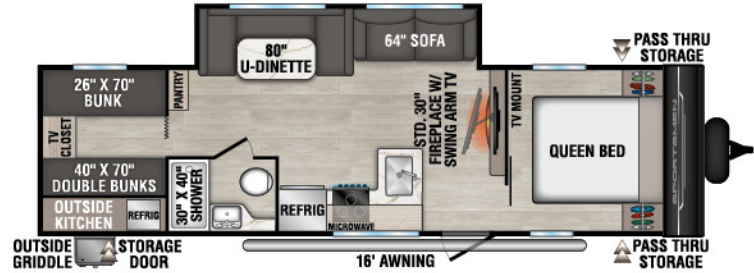

SPORTSMEN

VALUE-PACKED TRAVEL TRAILERS

SE

RECREATIONAL VEHICLES

241RKSE UWW - 5,690 | Exterior Length - 28' 2" | Sleeps - 5

261BKSE UWW - 6,300 | Exterior Length - 31' 7" | Sleeps - 9

NEW
291BKSE UWW - 6,460 | Exterior Length - 31' 11" | Sleeps - 9

292RBKSE UWW - 6,940 | Exterior Length - 32' 11" | Sleeps - 5

301BKSE UWW - 6,410 | Exterior Length - 32' 10" | Sleeps - 10

301DBSE UWW - 6,350 | Exterior Length - 32' 10" | Sleeps - 8

332BKSE UWW - 7,710 | Exterior Length - 37' 3" | Sleeps - 10

2026 SPORTSMEN SE

333BHKSE UUV - 8,430 | Exterior Length - 37'7" | Sleeps - 8

NEW
344BHKSE UUV - 9,030 | Exterior Length - 39'4" | Sleeps - 8

NEW
383DBKSE UUV - 9,400 | Exterior Length - 42'11" | Sleeps - 6