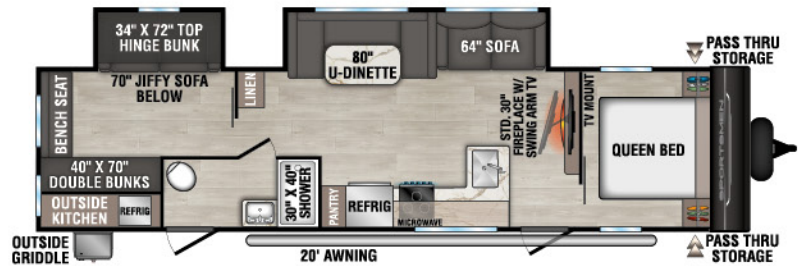

SPORTSMEN

VALUE-PACKED TRAVEL TRAILERS

SE

RECREATIONAL VEHICLES

241RKSE UWW - 5,690 | Exterior Length - 28' 2" | Sleeps - 5

261BKSE UWW - 6,300 | Exterior Length - 31' 7" | Sleeps - 9

NEW
291BKSE UWW - 6,460 | Exterior Length - 31' 11" | Sleeps - 9

292RBKSE UWW - 6,940 | Exterior Length - 32' 11" | Sleeps - 5

301BKSE UWW - 6,410 | Exterior Length - 32' 10" | Sleeps - 10

301DBSE UWW - 6,350 | Exterior Length - 32' 10" | Sleeps - 8

332BKSE UWW - 7,710 | Exterior Length - 37' 3" | Sleeps - 10

2026 SPORTSMEN SE

333BHKSE UUV - 8,430 | Exterior Length - 37'7" | Sleeps - 8

NEW
344BHKSE UUV - 9,030 | Exterior Length - 39'4" | Sleeps - 8

NEW
383DBKSE UUV - 9,400 | Exterior Length - 42'11" | Sleeps - 6