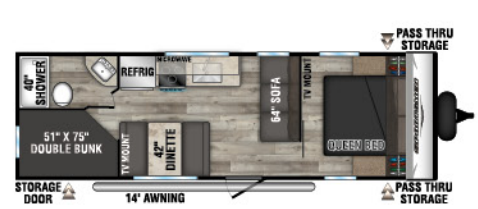

231FKKSE

UWV - 5,300 | Exterior Length - 27' 5" | Sleeps - 4

241RKSE

UWV - 5,500 | Exterior Length - 28' 2" | Sleeps - 5

251RSSE

UWV - 5,420 | Exterior Length - 29' 7" | Sleeps - 6

260BHSE

UWV - 4,700 | Exterior Length - 28' 7" | Sleeps - 9

261BHKSE

UWV - 5,900 | Exterior Length - 31' 7" | Sleeps - 9

270BHSE

UWV - 4,990 | Exterior Length - 31' 5" | Sleeps - 6

271BHKSE

UWV - 5,710 | Exterior Length - 30' 11" | Sleeps - 9

281BHSE

UWV - 5,980 | Exterior Length - 32' 7" | Sleeps - 9

301BHKSE

UWV - 6,200 | Exterior Length - 32' 10" | Sleeps - 10

2023 SPORTSMEN SE

301DBSE UUV - 6,150 | Exterior Length - 32'10" | Sleeps - 8

303QBSE UUV - 7,550 | Exterior Length - 34'7" | Sleeps - 5

312BHKSE UUV - 7,110 | Exterior Length - 35'9" | Sleeps - 10

332BHKSE UUV - 7,390 | Exterior Length - 37'3" | Sleeps - 10

TOY HAULERS

250THSE - TOY HAULER

UUV - 5,300 | Exterior Length - 29'1" | Sleeps - 6

270THSE - TOY HAULER

UUV - 5,400 | Exterior Length - 30'10" | Sleeps - 6