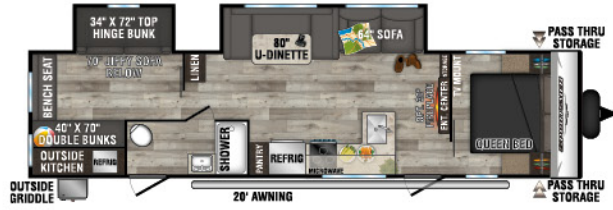

261BHKSE

UWV - 5,900 | Exterior Length - 31' 7" | Sleeps - 9

270BHSE

UWV - 4,990 | Exterior Length - 31' 5" | Sleeps - 6

271BHKSE

UWV - 5,710 | Exterior Length - 30' 11" | Sleeps - 9

281BHSE

UWV - 5,980 | Exterior Length - 32' 7" | Sleeps - 9

301BHKSE

UWV - 6,200 | Exterior Length - 32' 10" | Sleeps - 10

2023 SPORTSMEN SE

301DBSE UUV - 6,150 | Exterior Length - 32'10" | Sleeps - 8

303QBSE UUV - 7,550 | Exterior Length - 34'7" | Sleeps - 5

312BHKSE UUV - 7,110 | Exterior Length - 35'9" | Sleeps - 10

332BHKSE UUV - 7,390 | Exterior Length - 37'3" | Sleeps - 10

TOY HAULERS

250THSE - TOY HAULER

UUV - 5,300 | Exterior Length - 29'1" | Sleeps - 6

270THSE - TOY HAULER

UUV - 5,400 | Exterior Length - 30'10" | Sleeps - 6