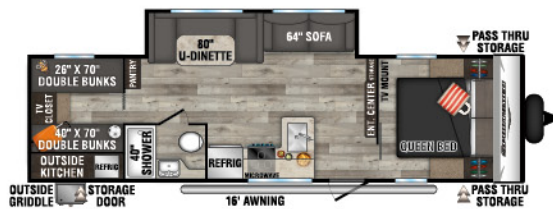

231FKKSE

UWV - 5,300 | Exterior Length - 27' 5" | Sleeps - 4

241RKSE

UWV - 5,500 | Exterior Length - 28' 2" | Sleeps - 5

251RSSE

UWV - 5,420 | Exterior Length - 29' 7" | Sleeps - 6

260BHSE

UWV - 4,700 | Exterior Length - 28' 7" | Sleeps - 9

261BHKSE

UWV - 5,900 | Exterior Length - 31' 7" | Sleeps - 9

270BHSE

UWV - 4,990 | Exterior Length - 31' 5" | Sleeps - 6

271BHKSE

UWV - 5,710 | Exterior Length - 30' 11" | Sleeps - 9

281BHSE

UWV - 5,980 | Exterior Length - 32' 7" | Sleeps - 9

301BHKSE

UWV - 6,200 | Exterior Length - 32' 10" | Sleeps - 10

2023 SPORTSMEN SE

301DBSE UUV - 6,150 | Exterior Length - 32'10" | Sleeps - 8

303QBSE UUV - 7,550 | Exterior Length - 34'7" | Sleeps - 5

312BHKSE UUV - 7,110 | Exterior Length - 35'9" | Sleeps - 10

332BHKSE UUV - 7,390 | Exterior Length - 37'3" | Sleeps - 10

TOY HAULERS

250THSE - TOY HAULER

UUV - 5,300 | Exterior Length - 29'1" | Sleeps - 6

270THSE - TOY HAULER

UUV - 5,400 | Exterior Length - 30'10" | Sleeps - 6