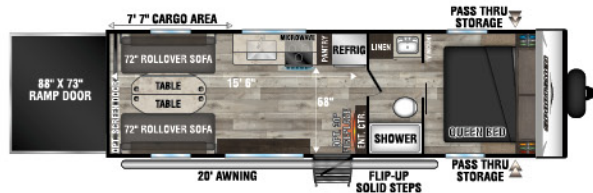

301BHKSE

UWV - 6,200 | Exterior Length - 32' 10" | Sleeps - 10

2023 SPORTSMEN SE

301DBSE UUV - 6,150 | Exterior Length - 32'10" | Sleeps - 8

303QBSE UUV - 7,550 | Exterior Length - 34'7" | Sleeps - 5

312BHKSE UUV - 7,110 | Exterior Length - 35'9" | Sleeps - 10

332BHKSE UUV - 7,390 | Exterior Length - 37'3" | Sleeps - 10

TOY HAULERS

250THSE - TOY HAULER

UUV - 5,300 | Exterior Length - 29'1" | Sleeps - 6

270THSE - TOY HAULER

UUV - 5,400 | Exterior Length - 30'10" | Sleeps - 6