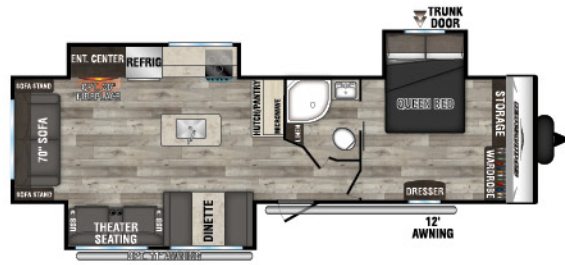

261BHKSE

UWV - 5,900 | Exterior Length - 31' 7" | Sleeps - 9

270BHSE

UWV - 4,990 | Exterior Length - 31' 5" | Sleeps - 6

271BHKSE

UWV - 5,710 | Exterior Length - 30' 11" | Sleeps - 9

281BHSE

UWV - 5,980 | Exterior Length - 32' 7" | Sleeps - 9

301BHKSE

UWV - 6,200 | Exterior Length - 32' 10" | Sleeps - 10

2023 SPORTSMEN SE

301DBSE UUV - 6,150 | Exterior Length - 32'10" | Sleeps - 8

303QBSE UUV - 7,550 | Exterior Length - 34'7" | Sleeps - 5

312BHKSE UUV - 7,110 | Exterior Length - 35'9" | Sleeps - 10

332BHKSE UUV - 7,390 | Exterior Length - 37'3" | Sleeps - 10

TOY HAULERS

250THSE - TOY HAULER

UUV - 5,300 | Exterior Length - 29'1" | Sleeps - 6

270THSE - TOY HAULER

UUV - 5,400 | Exterior Length - 30'10" | Sleeps - 6