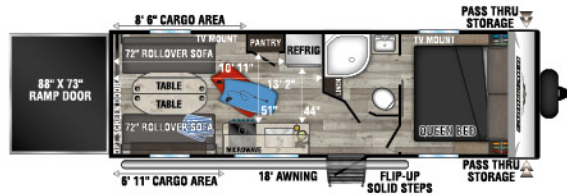

301BHKSE

UWV - 6,200 | Exterior Length - 32' 10" | Sleeps - 10

2023 SPORTSMEN SE

301DBSE UUV - 6,150 | Exterior Length - 32'10" | Sleeps - 8

303QBSE UUV - 7,550 | Exterior Length - 34'7" | Sleeps - 5

312BHKSE UUV - 7,110 | Exterior Length - 35'9" | Sleeps - 10

332BHKSE UUV - 7,390 | Exterior Length - 37'3" | Sleeps - 10

TOY HAULERS

250THSE - TOY HAULER

UUV - 5,300 | Exterior Length - 29'1" | Sleeps - 6

270THSE - TOY HAULER

UUV - 5,400 | Exterior Length - 30'10" | Sleeps - 6