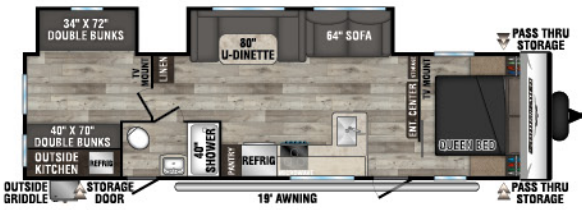

261BHKSE

UWV - 5,900 | Exterior Length - 31' 7" | Sleeps - 9

270BHSE

UWV - 4,990 | Exterior Length - 31' 5" | Sleeps - 6

271BHKSE

UWV - 5,710 | Exterior Length - 30' 11" | Sleeps - 9

281BHSE

UWV - 5,980 | Exterior Length - 32' 7" | Sleeps - 9

301BHKSE

UWV - 6,200 | Exterior Length - 32' 10" | Sleeps - 10

2023 SPORTSMEN SE

301DBSE UUV - 6,150 | Exterior Length - 32'10" | Sleeps - 8

303QBSE UUV - 7,550 | Exterior Length - 34'7" | Sleeps - 5

312BHKSE UUV - 7,110 | Exterior Length - 35'9" | Sleeps - 10

332BHKSE UUV - 7,390 | Exterior Length - 37'3" | Sleeps - 10

TOY HAULERS

250THSE - TOY HAULER

UUV - 5,300 | Exterior Length - 29'1" | Sleeps - 6

270THSE - TOY HAULER

UUV - 5,400 | Exterior Length - 30'10" | Sleeps - 6