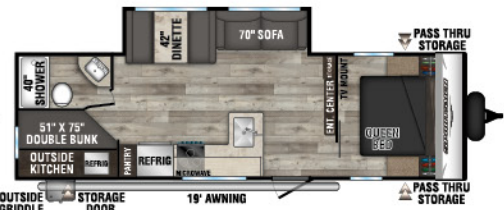

231FKKSE

UWV - 5,300 | Exterior Length - 27' 5" | Sleeps - 4

241RKSE

UWV - 5,500 | Exterior Length - 28' 2" | Sleeps - 5

251RSSE

UWV - 5,420 | Exterior Length - 29' 7" | Sleeps - 6

260BHSE

UWV - 4,700 | Exterior Length - 28' 7" | Sleeps - 9

261BHKSE

UWV - 5,900 | Exterior Length - 31' 7" | Sleeps - 9

270BHSE

UWV - 4,990 | Exterior Length - 31' 5" | Sleeps - 6

271BHKSE

UWV - 5,710 | Exterior Length - 30' 11" | Sleeps - 9

281BHSE

UWV - 5,980 | Exterior Length - 32' 7" | Sleeps - 9

301BHKSE

UWV - 6,200 | Exterior Length - 32' 10" | Sleeps - 10

2023 SPORTSMEN SE

301DBSE UUV - 6,150 | Exterior Length - 32'10" | Sleeps - 8

303QBSE UUV - 7,550 | Exterior Length - 34'7" | Sleeps - 5

312BHKSE UUV - 7,110 | Exterior Length - 35'9" | Sleeps - 10

332BHKSE UUV - 7,390 | Exterior Length - 37'3" | Sleeps - 10

TOY HAULERS

250THSE - TOY HAULER

UUV - 5,300 | Exterior Length - 29'1" | Sleeps - 6

270THSE - TOY HAULER

UUV - 5,400 | Exterior Length - 30'10" | Sleeps - 6