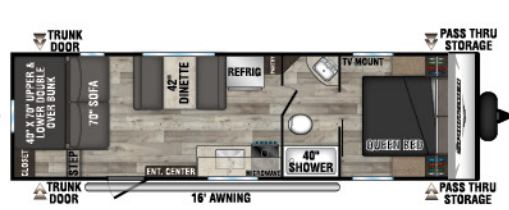

231FKKSE

UWV - 5,300 | Exterior Length - 27' 5" | Sleeps - 4

241RKSE

UWV - 5,500 | Exterior Length - 28' 2" | Sleeps - 5

251RSSE

UWV - 5,420 | Exterior Length - 29' 7" | Sleeps - 6

260BHSE

UWV - 4,700 | Exterior Length - 28' 7" | Sleeps - 9

261BHKSE

UWV - 5,900 | Exterior Length - 31' 7" | Sleeps - 9

270BHSE

UWV - 4,990 | Exterior Length - 31' 5" | Sleeps - 6

271BHKSE

UWV - 5,710 | Exterior Length - 30' 11" | Sleeps - 9

281BHSE

UWV - 5,980 | Exterior Length - 32' 7" | Sleeps - 9

301BHKSE

UWV - 6,200 | Exterior Length - 32' 10" | Sleeps - 10

2023 SPORTSMEN SE

301DBSE UUV - 6,150 | Exterior Length - 32'10" | Sleeps - 8

303QBSE UUV - 7,550 | Exterior Length - 34'7" | Sleeps - 5

312BHKSE UUV - 7,110 | Exterior Length - 35'9" | Sleeps - 10

332BHKSE UUV - 7,390 | Exterior Length - 37'3" | Sleeps - 10

TOY HAULERS

250THSE - TOY HAULER

UUV - 5,300 | Exterior Length - 29'1" | Sleeps - 6

270THSE - TOY HAULER

UUV - 5,400 | Exterior Length - 30'10" | Sleeps - 6