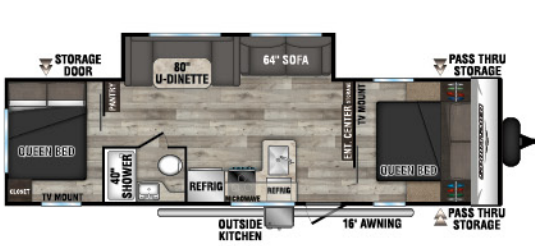

231FKKSE

UWV - 5,300 | Exterior Length - 27' 5" | Sleeps - 4

241RKSE

UWV - 5,500 | Exterior Length - 28' 2" | Sleeps - 5

251RSSE

UWV - 5,420 | Exterior Length - 29' 7" | Sleeps - 6

260BHSE

UWV - 4,700 | Exterior Length - 28' 7" | Sleeps - 9

261BHKSE

UWV - 5,900 | Exterior Length - 31' 7" | Sleeps - 9

270BHSE

UWV - 4,990 | Exterior Length - 31' 5" | Sleeps - 6

271BHKSE

UWV - 5,710 | Exterior Length - 30' 11" | Sleeps - 9

281BHSE

UWV - 5,980 | Exterior Length - 32' 7" | Sleeps - 9

301BHKSE

UWV - 6,200 | Exterior Length - 32' 10" | Sleeps - 10

2023 SPORTSMEN SE

301DBSE UUV - 6,150 | Exterior Length - 32'10" | Sleeps - 8

303QBSE UUV - 7,550 | Exterior Length - 34'7" | Sleeps - 5

312BHKSE UUV - 7,110 | Exterior Length - 35'9" | Sleeps - 10

332BHKSE UUV - 7,390 | Exterior Length - 37'3" | Sleeps - 10

TOY HAULERS

250THSE - TOY HAULER

UUV - 5,300 | Exterior Length - 29'1" | Sleeps - 6

270THSE - TOY HAULER

UUV - 5,400 | Exterior Length - 30'10" | Sleeps - 6