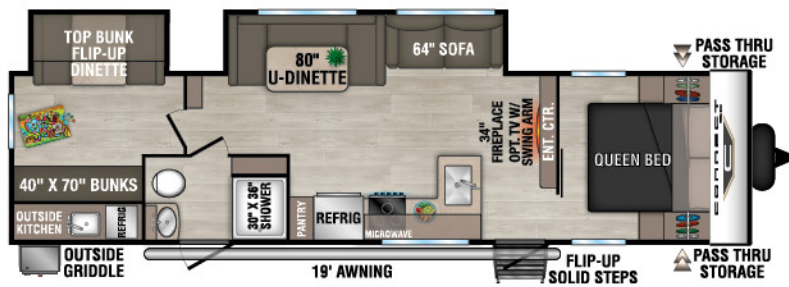

NEW
C221RKSE UYW - 5,610 | Exterior Length - 27' | Sleeps - 4

C241BHKSE UYW - 5,600 | Exterior Length - 29'1" | Sleeps - 8

C251RLSE UYW - 5,620 | Exterior Length - 29'7" | Sleeps - 6

C271BHKSE UYW - 6,200 | Exterior Length - 32'1" | Sleeps - 9

2026 CONNECT SE

NEW

C281BHKSE Uvw - 6,600 | Exterior Length - 33'2" | Sleeps - 8

C301BHKSE Uvw - 7,050 | Exterior Length - 35' | Sleeps - 8

C312BHKSE Uvw - 7,450 | Exterior Length - 36'7" | Sleeps - 9

CONNECT SE