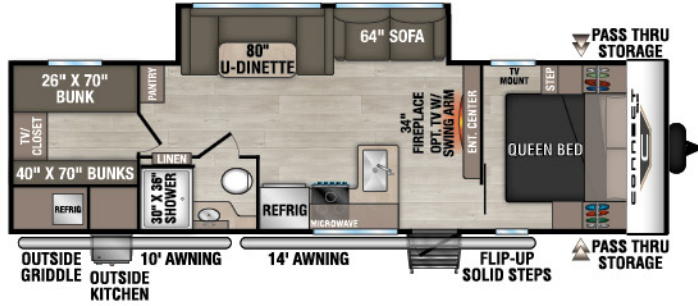

NEW
C221RKSE UYW - 5,610 | Exterior Length - 27' | Sleeps - 4

C241BHKSE UYW - 5,600 | Exterior Length - 29'1" | Sleeps - 8

C251RLSE UYW - 5,620 | Exterior Length - 29'7" | Sleeps - 6

C271BHKSE UYW - 6,200 | Exterior Length - 32'1" | Sleeps - 9

2026 CONNECT SE

NEW

C281BHKSE Uvw - 6,600 | Exterior Length - 33'2" | Sleeps - 8

C301BHKSE Uvw - 7,050 | Exterior Length - 35' | Sleeps - 8

C312BHKSE Uvw - 7,450 | Exterior Length - 36'7" | Sleeps - 9

CONNECT SE