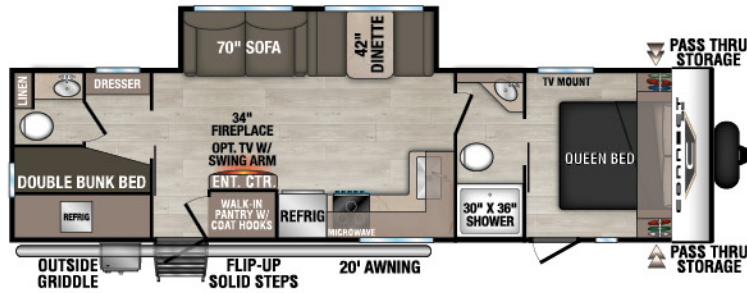

NEW
C221RKSE UYW - 5,610 | Exterior Length - 27' | Sleeps - 4

C241BHKSE UYW - 5,600 | Exterior Length - 29'1" | Sleeps - 8

C251RLSE UYW - 5,620 | Exterior Length - 29'7" | Sleeps - 6

C271BHKSE UYW - 6,200 | Exterior Length - 32'1" | Sleeps - 9

2026 CONNECT SE

NEW

C281BHKSE Uvw - 6,600 | Exterior Length - 33'2" | Sleeps - 8

C301BHKSE Uvw - 7,050 | Exterior Length - 35' | Sleeps - 8

C312BHKSE Uvw - 7,450 | Exterior Length - 36'7" | Sleeps - 9

CONNECT SE