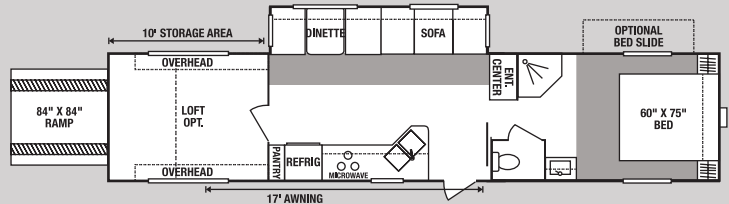

37P • UVW 9410 • Dry Hitch Wt. 2080 • NCC 4330 • Length 38'1"