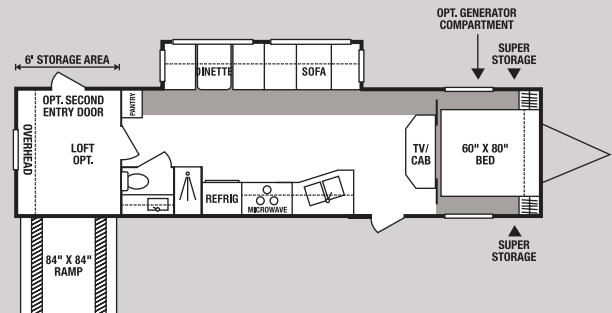

Travel Trailers

24 • UVW 5508 • Dry Hitch Wt. 740 • NCC 4492 • Length 26'10"

30P • UVW 7160 • Dry Hitch Wt. 1040 • NCC 3840 • Length 34'11"

26P • UVW 6110 • Dry Hitch Wt. 1160 • NCC 3890 • Length 31'10"

32PSD • UVW 8089 • Dry Hitch Wt. 800 • NCC 3911 • Length 34'