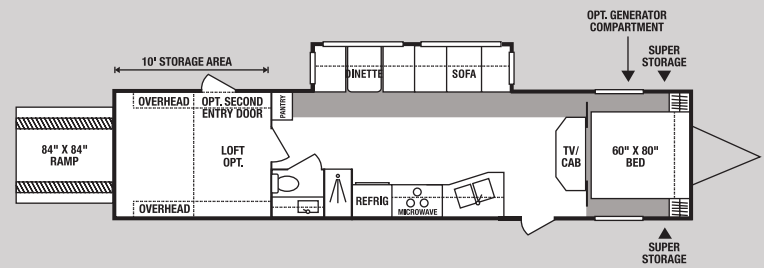

36P • UVW 8970 • Dry Hitch Wt. 910 • NCC 5030 • Length 37'8"