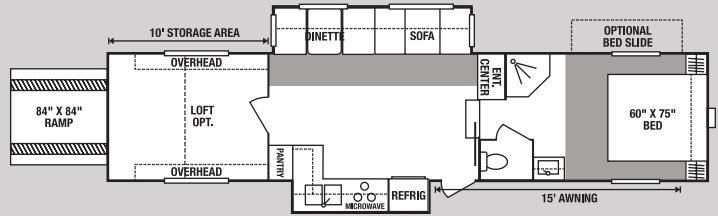

27 • UVW 5910 • Dry Hitch Wt. 960 • NCC 4090 • Length 31'3"

36P • UVW 8970 • Dry Hitch Wt. 910 • NCC 5030 • Length 37'8"

Fifth Wheels

25 • UVW 6121 • Dry Hitch Wt. 1315 • NCC 3879 • Length 26'10"

37FK • UVW 10780 • Dry Hitch Wt. 2773 • NCC 6160 • Length 39'10"