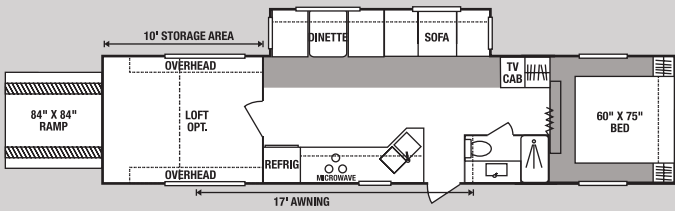

29P • UVW 7120 • Dry Hitch Wt. 1680 • NCC 2880 • Length 31'11"

37K • UVW 9940 • Dry Hitch Wt. 2505 • NCC 6060 • Length 38'1"

32P • UVW 8540 • Dry Hitch Wt. 1390 • NCC 4460 • Length 33'2"

37P • UVW 9410 • Dry Hitch Wt. 2080 • NCC 4330 • Length 38'1"