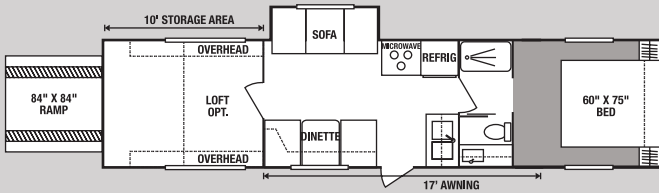

32P • UVW 8540 • Dry Hitch Wt. 1390 • NCC 4460 • Length 33'2"