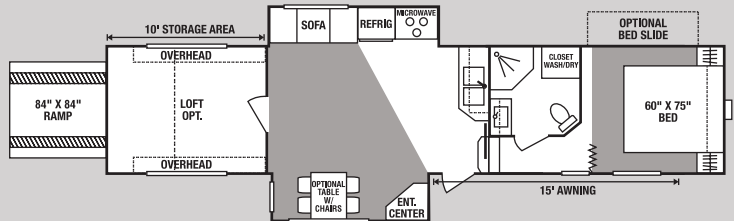

38SB • UVW 10714 • Dry Hitch Wt. 2934 • NCC 7186 • Length 38'8"