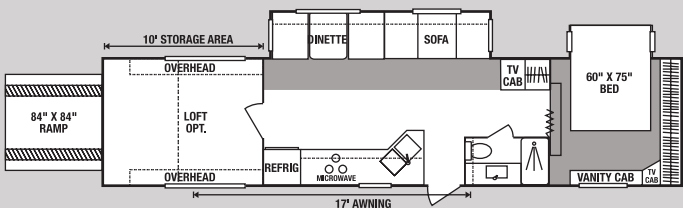

35PX2 • UVW 9520 • Dry Hitch Wt. 1700 • NCC 4080 • Length 35'4"