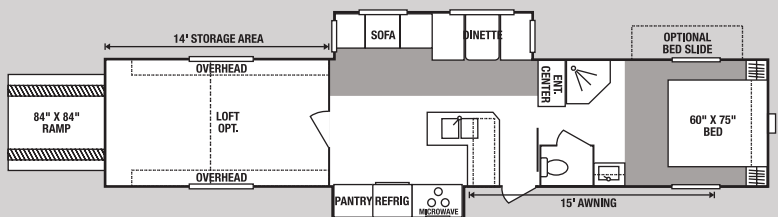

41K • UVW 10970 • Dry Hitch Wt. 3320 • NCC 7029 • Length 42'1"