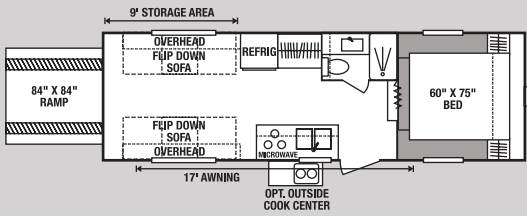

Fifth Wheels

25 • UVW 6121 • Dry Hitch Wt. 1315 • NCC 3879 • Length 26'10"