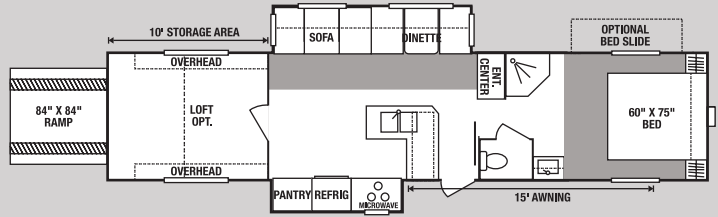

37K • UVW 9940 • Dry Hitch Wt. 2505 • NCC 6060 • Length 38'1"