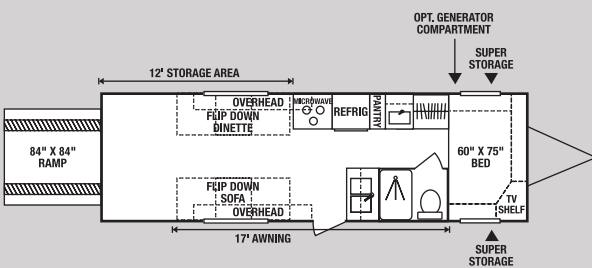

Travel Trailers

24 • UVW 5508 • Dry Hitch Wt. 740 • NCC 4492 • Length 26'10"

30P • UVW 7160 • Dry Hitch Wt. 1040 • NCC 3840 • Length 34'11"

26P • UVW 6110 • Dry Hitch Wt. 1160 • NCC 3890 • Length 31'10"

32PSD • UVW 8089 • Dry Hitch Wt. 800 • NCC 3911 • Length 34'