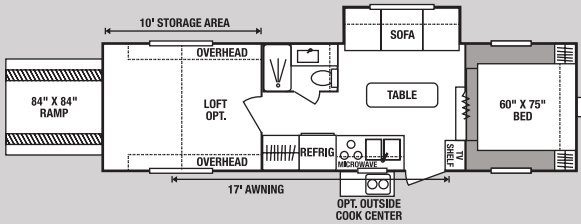

27 • UVW 5910 • Dry Hitch Wt. 960 • NCC 4090 • Length 31'3"

36P • UVW 8970 • Dry Hitch Wt. 910 • NCC 5030 • Length 37'8"

Fifth Wheels

25 • UVW 6121 • Dry Hitch Wt. 1315 • NCC 3879 • Length 26'10"

37FK • UVW 10780 • Dry Hitch Wt. 2773 • NCC 6160 • Length 39'10"