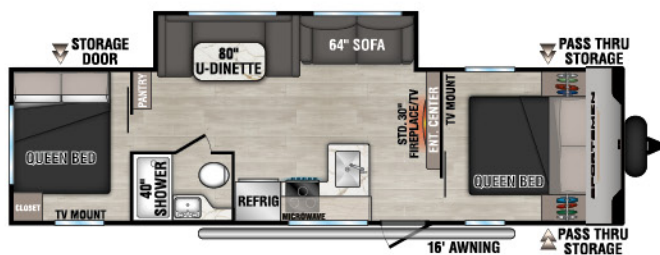

UVW - 5,610 | Exterior Length - 28' 2" | Sleeps - 5

251RSSE

UVW - 5,760 | Exterior Length - 29' 7" | Sleeps - 6

260BHSE

UVW - 4,990 | Exterior Length - 28' 7" | Sleeps - 9

261BHKSE

UVW - 6,270 | Exterior Length - 31' 7" | Sleeps - 9

292RBKSE

UVW - 7,070 | Exterior Length - 32' 11" | Sleeps - 5

2025 SPORTSMEN SE

301BHKSE

UVW - 6,430 | Exterior Length - 32'10" | Sleeps - 10

301DBSE

UVW - 6,360 | Exterior Length - 32'10" | Sleeps - 8

303QBSE