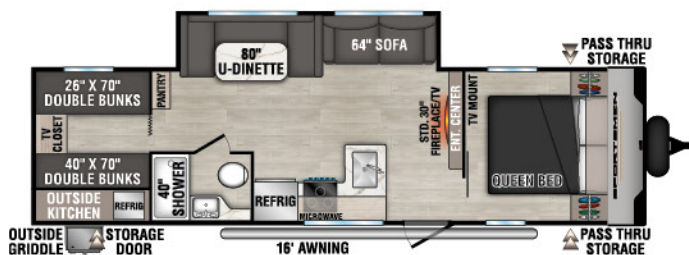

UVW - 5,610 | Exterior Length - 28' 2" | Sleeps - 5

251RSSE

UVW - 5,760 | Exterior Length - 29' 7" | Sleeps - 6

260BHSE

UVW - 4,990 | Exterior Length - 28' 7" | Sleeps - 9

261BHKSE

UVW - 6,270 | Exterior Length - 31' 7" | Sleeps - 9

292RBKSE

UVW - 7,070 | Exterior Length - 32' 11" | Sleeps - 5

2025 SPORTSMEN SE

301BHKSE

UVW - 6,430 | Exterior Length - 32'10" | Sleeps - 10

301DBSE

UVW - 6,360 | Exterior Length - 32'10" | Sleeps - 8

303QBSE