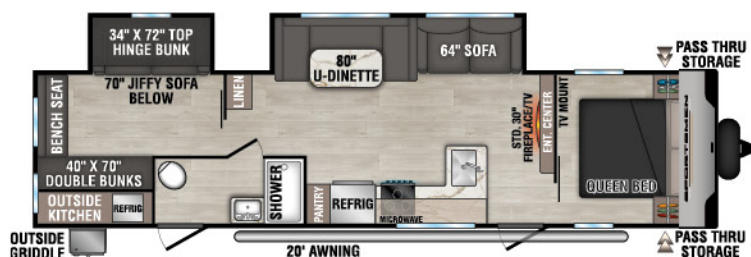

UVW - 5,610 | Exterior Length - 28' 2" | Sleeps - 5

251RSSE

UVW - 5,760 | Exterior Length - 29' 7" | Sleeps - 6

260BHSE

UVW - 4,990 | Exterior Length - 28' 7" | Sleeps - 9

261BHKSE

UVW - 6,270 | Exterior Length - 31' 7" | Sleeps - 9

292RBKSE

UVW - 7,070 | Exterior Length - 32' 11" | Sleeps - 5

2025 SPORTSMEN SE

301BHKSE

UVW - 6,430 | Exterior Length - 32'10" | Sleeps - 10

301DBSE

UVW - 6,360 | Exterior Length - 32'10" | Sleeps - 8

303QBSE

UVW - 7,600 | Exterior Length - 35'4" | Sleeps - 5

332BHKSE

UVW - 7,660 | Exterior Length - 37'3" | Sleeps - 10

NEW

333BHKSE

UVW - 8,440 | Exterior Length - 37'7" | Sleeps - 8

Sportsmen SE

KZ RECREATIONAL VEHICLES