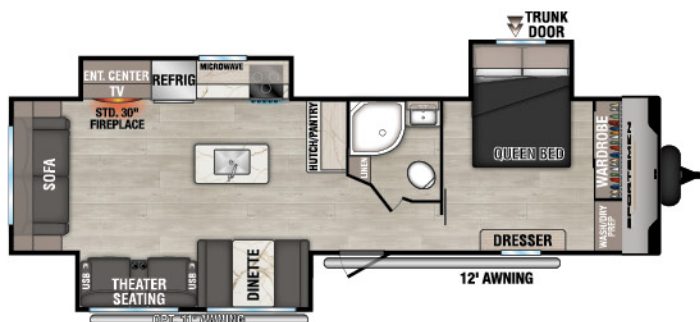

UVW - 5,610 | Exterior Length - 28' 2" | Sleeps - 5

251RSSE

UVW - 5,760 | Exterior Length - 29' 7" | Sleeps - 6

260BHSE

UVW - 4,990 | Exterior Length - 28' 7" | Sleeps - 9

261BHKSE

UVW - 6,270 | Exterior Length - 31' 7" | Sleeps - 9

292RBKSE

UVW - 7,070 | Exterior Length - 32' 11" | Sleeps - 5

2025 SPORTSMEN SE

301BHKSE

UVW - 6,430 | Exterior Length - 32'10" | Sleeps - 10

301DBSE

UVW - 6,360 | Exterior Length - 32'10" | Sleeps - 8

303QBSE