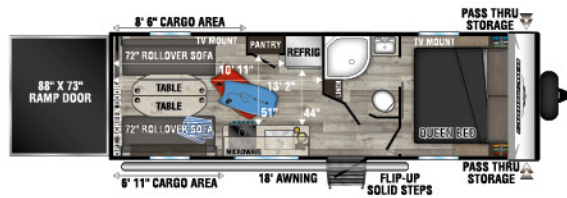

301BHKSE UWV - 6,200 | Exterior Length - 32' 10" | Sleeps - 10

2023 SPORTSMEN SE

301DBSE UUV - 6,150 | Exterior Length - 32'10" | Sleeps - 8

303QBSE UUV - 7,550 | Exterior Length - 34'7" | Sleeps - 5

312BHKSE UUV - 7,110 | Exterior Length - 35'9" | Sleeps - 10

332BHKSE UUV - 7,390 | Exterior Length - 37'3" | Sleeps - 10

TOY HAULERS

250THSE - TOY HAULER

UUV - 5,300 | Exterior Length - 29'1" | Sleeps - 6

270THSE - TOY HAULER

UUV - 5,400 | Exterior Length - 30'10" | Sleeps - 6