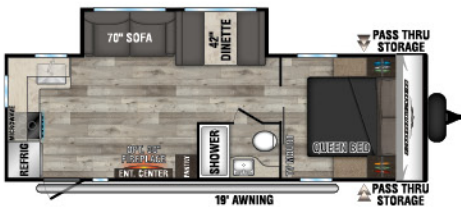

231FKKSE

UWV - 5,300 | Exterior Length - 27' 5" | Sleeps - 4

241RKSE

UWV - 5,500 | Exterior Length - 28' 2" | Sleeps - 5

251RSSE

UWV - 5,420 | Exterior Length - 29' 7" | Sleeps - 6

260BHSE

UWV - 4,700 | Exterior Length - 28' 7" | Sleeps - 9

261BHKSE

UWV - 5,900 | Exterior Length - 31' 7" | Sleeps - 9

270BHSE

UWV - 4,990 | Exterior Length - 31' 5" | Sleeps - 6

271BHKSE

UWV - 5,710 | Exterior Length - 30' 11" | Sleeps - 9

281BHSE UWV - 5,980 | Exterior Length - 32' 7" | Sleeps - 9

301BHKSE UWV - 6,200 | Exterior Length - 32' 10" | Sleeps - 10

2023 SPORTSMEN SE

301DBSE UUV - 6,150 | Exterior Length - 32'10" | Sleeps - 8

303QBSE UUV - 7,550 | Exterior Length - 34'7" | Sleeps - 5

312BHKSE UUV - 7,110 | Exterior Length - 35'9" | Sleeps - 10

332BHKSE UUV - 7,390 | Exterior Length - 37'3" | Sleeps - 10

TOY HAULERS

250THSE - TOY HAULER

UUV - 5,300 | Exterior Length - 29'1" | Sleeps - 6

270THSE - TOY HAULER

UUV - 5,400 | Exterior Length - 30'10" | Sleeps - 6