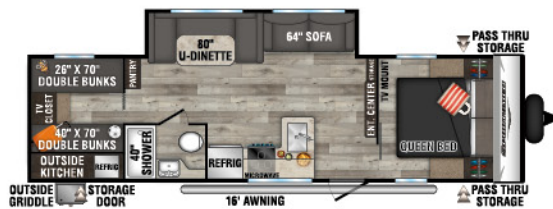

231FKKSE

UWV - 5,300 | Exterior Length - 27' 5" | Sleeps - 4

241RKSE

UWV - 5,500 | Exterior Length - 28' 2" | Sleeps - 5

251RSSE

UWV - 5,420 | Exterior Length - 29' 7" | Sleeps - 6

260BHSE

UWV - 4,700 | Exterior Length - 28' 7" | Sleeps - 9

261BHKSE

UWV - 5,900 | Exterior Length - 31' 7" | Sleeps - 9

270BHSE

UWV - 4,990 | Exterior Length - 31' 5" | Sleeps - 6

271BHKSE

UWV - 5,710 | Exterior Length - 30' 11" | Sleeps - 9

281BHSE UWV - 5,980 | Exterior Length - 32' 7" | Sleeps - 9

301BHKSE UWV - 6,200 | Exterior Length - 32' 10" | Sleeps - 10

2023 SPORTSMEN SE

301DBSE UUV - 6,150 | Exterior Length - 32'10" | Sleeps - 8

303QBSE UUV - 7,550 | Exterior Length - 34'7" | Sleeps - 5

312BHKSE UUV - 7,110 | Exterior Length - 35'9" | Sleeps - 10

332BHKSE UUV - 7,390 | Exterior Length - 37'3" | Sleeps - 10

TOY HAULERS

250THSE - TOY HAULER

UUV - 5,300 | Exterior Length - 29'1" | Sleeps - 6

270THSE - TOY HAULER

UUV - 5,400 | Exterior Length - 30'10" | Sleeps - 6