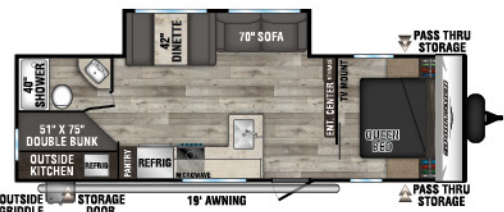

231FKKSE

UWV - 5,300 | Exterior Length - 27' 5" | Sleeps - 4

241RKSE

UWV - 5,500 | Exterior Length - 28' 2" | Sleeps - 5

251RSSE

UWV - 5,420 | Exterior Length - 29' 7" | Sleeps - 6

260BHSE

UWV - 4,700 | Exterior Length - 28' 7" | Sleeps - 9

261BHKSE

UWV - 5,900 | Exterior Length - 31' 7" | Sleeps - 9

270BHSE

UWV - 4,990 | Exterior Length - 31' 5" | Sleeps - 6

271BHKSE

UWV - 5,710 | Exterior Length - 30' 11" | Sleeps - 9

281BHSE UWV - 5,980 | Exterior Length - 32' 7" | Sleeps - 9

301BHKSE UWV - 6,200 | Exterior Length - 32' 10" | Sleeps - 10

2023 SPORTSMEN SE

301DBSE UUV - 6,150 | Exterior Length - 32'10" | Sleeps - 8

303QBSE UUV - 7,550 | Exterior Length - 34'7" | Sleeps - 5

312BHKSE UUV - 7,110 | Exterior Length - 35'9" | Sleeps - 10

332BHKSE UUV - 7,390 | Exterior Length - 37'3" | Sleeps - 10

TOY HAULERS

250THSE - TOY HAULER

UUV - 5,300 | Exterior Length - 29'1" | Sleeps - 6

270THSE - TOY HAULER

UUV - 5,400 | Exterior Length - 30'10" | Sleeps - 6