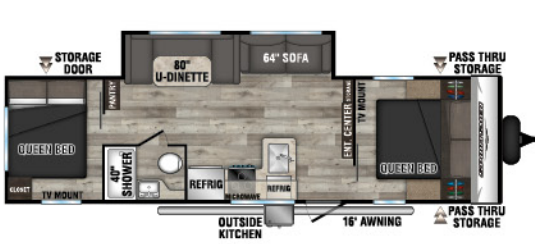

231FKKSE

UWV - 5,300 | Exterior Length - 27' 5" | Sleeps - 4

241RKSE

UWV - 5,500 | Exterior Length - 28' 2" | Sleeps - 5

251RSSE

UWV - 5,420 | Exterior Length - 29' 7" | Sleeps - 6

260BHSE

UWV - 4,700 | Exterior Length - 28' 7" | Sleeps - 9

261BHKSE

UWV - 5,900 | Exterior Length - 31' 7" | Sleeps - 9

270BHSE

UWV - 4,990 | Exterior Length - 31' 5" | Sleeps - 6

271BHKSE

UWV - 5,710 | Exterior Length - 30' 11" | Sleeps - 9

281BHSE UWV - 5,980 | Exterior Length - 32' 7" | Sleeps - 9

301BHKSE UWV - 6,200 | Exterior Length - 32' 10" | Sleeps - 10

2023 SPORTSMEN SE

301DBSE UUV - 6,150 | Exterior Length - 32'10" | Sleeps - 8

303QBSE UUV - 7,550 | Exterior Length - 34'7" | Sleeps - 5

312BHKSE UUV - 7,110 | Exterior Length - 35'9" | Sleeps - 10

332BHKSE UUV - 7,390 | Exterior Length - 37'3" | Sleeps - 10

TOY HAULERS

250THSE - TOY HAULER

UUV - 5,300 | Exterior Length - 29'1" | Sleeps - 6

270THSE - TOY HAULER

UUV - 5,400 | Exterior Length - 30'10" | Sleeps - 6