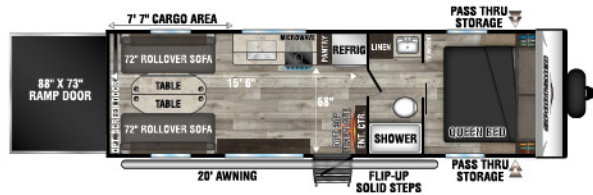

301BHKSE UWV - 6,200 | Exterior Length - 32' 10" | Sleeps - 10

2023 SPORTSMEN SE

301DBSE UUV - 6,150 | Exterior Length - 32'10" | Sleeps - 8

303QBSE UUV - 7,550 | Exterior Length - 34'7" | Sleeps - 5

312BHKSE UUV - 7,110 | Exterior Length - 35'9" | Sleeps - 10

332BHKSE UUV - 7,390 | Exterior Length - 37'3" | Sleeps - 10

TOY HAULERS

250THSE - TOY HAULER

UUV - 5,300 | Exterior Length - 29'1" | Sleeps - 6

270THSE - TOY HAULER

UUV - 5,400 | Exterior Length - 30'10" | Sleeps - 6