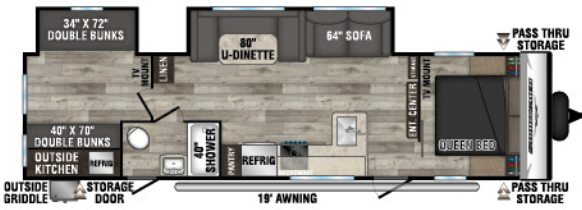

261BHKSE

UWV - 5,900 | Exterior Length - 31' 7" | Sleeps - 9

270BHSE

UWV - 4,990 | Exterior Length - 31' 5" | Sleeps - 6

271BHKSE

UWV - 5,710 | Exterior Length - 30' 11" | Sleeps - 9

281BHSE UWV - 5,980 | Exterior Length - 32' 7" | Sleeps - 9

301BHKSE UWV - 6,200 | Exterior Length - 32' 10" | Sleeps - 10

2023 SPORTSMEN SE

301DBSE UUV - 6,150 | Exterior Length - 32'10" | Sleeps - 8

303QBSE UUV - 7,550 | Exterior Length - 34'7" | Sleeps - 5

312BHKSE UUV - 7,110 | Exterior Length - 35'9" | Sleeps - 10

332BHKSE UUV - 7,390 | Exterior Length - 37'3" | Sleeps - 10

TOY HAULERS

250THSE - TOY HAULER

UUV - 5,300 | Exterior Length - 29'1" | Sleeps - 6

270THSE - TOY HAULER

UUV - 5,400 | Exterior Length - 30'10" | Sleeps - 6