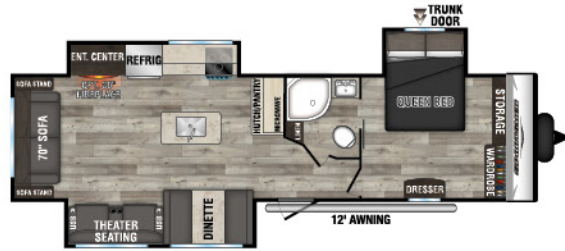

231FKKSE

UWV - 5,300 | Exterior Length - 27' 5" | Sleeps - 4

241RKSE

UWV - 5,500 | Exterior Length - 28' 2" | Sleeps - 5

251RSSE

UWV - 5,420 | Exterior Length - 29' 7" | Sleeps - 6

260BHSE

UWV - 4,700 | Exterior Length - 28' 7" | Sleeps - 9

261BHKSE

UWV - 5,900 | Exterior Length - 31' 7" | Sleeps - 9

270BHSE

UWV - 4,990 | Exterior Length - 31' 5" | Sleeps - 6

271BHKSE

UWV - 5,710 | Exterior Length - 30' 11" | Sleeps - 9

281BHSE UWV - 5,980 | Exterior Length - 32' 7" | Sleeps - 9

301BHKSE UWV - 6,200 | Exterior Length - 32' 10" | Sleeps - 10

2023 SPORTSMEN SE

301DBSE UUV - 6,150 | Exterior Length - 32'10" | Sleeps - 8

303QBSE UUV - 7,550 | Exterior Length - 34'7" | Sleeps - 5

312BHKSE UUV - 7,110 | Exterior Length - 35'9" | Sleeps - 10

332BHKSE UUV - 7,390 | Exterior Length - 37'3" | Sleeps - 10

TOY HAULERS

250THSE - TOY HAULER

UUV - 5,300 | Exterior Length - 29'1" | Sleeps - 6

270THSE - TOY HAULER

UUV - 5,400 | Exterior Length - 30'10" | Sleeps - 6