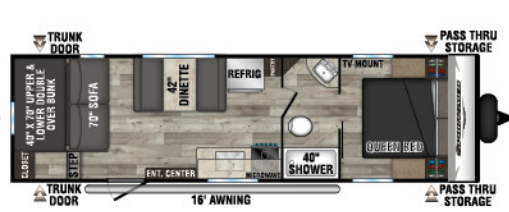

231FKKSE

UWV - 5,300 | Exterior Length - 27' 5" | Sleeps - 4

241RKSE

UWV - 5,500 | Exterior Length - 28' 2" | Sleeps - 5

251RSSE

UWV - 5,420 | Exterior Length - 29' 7" | Sleeps - 6

260BHSE

UWV - 4,700 | Exterior Length - 28' 7" | Sleeps - 9

261BHKSE

UWV - 5,900 | Exterior Length - 31' 7" | Sleeps - 9

270BHSE

UWV - 4,990 | Exterior Length - 31' 5" | Sleeps - 6

271BHKSE

UWV - 5,710 | Exterior Length - 30' 11" | Sleeps - 9

281BHSE UWV - 5,980 | Exterior Length - 32' 7" | Sleeps - 9

301BHKSE UWV - 6,200 | Exterior Length - 32' 10" | Sleeps - 10

2023 SPORTSMEN SE

301DBSE UUV - 6,150 | Exterior Length - 32'10" | Sleeps - 8

303QBSE UUV - 7,550 | Exterior Length - 34'7" | Sleeps - 5

312BHKSE UUV - 7,110 | Exterior Length - 35'9" | Sleeps - 10

332BHKSE UUV - 7,390 | Exterior Length - 37'3" | Sleeps - 10

TOY HAULERS

250THSE - TOY HAULER

UUV - 5,300 | Exterior Length - 29'1" | Sleeps - 6

270THSE - TOY HAULER

UUV - 5,400 | Exterior Length - 30'10" | Sleeps - 6