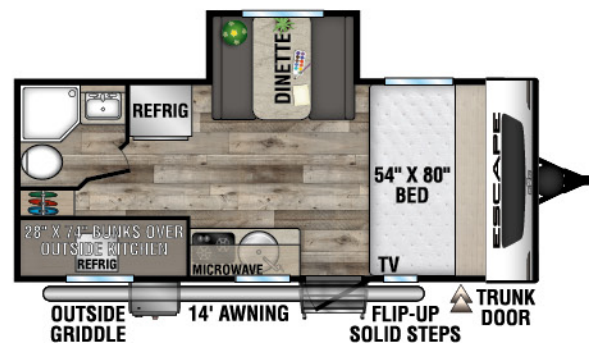

ESCAPE

ULTRA LIGHTWEIGHT TRAVEL TRAILERS

E14 HATCH UVW - 2,770 | Exterior Length - 18'10" | Sleeps - 2

E17 HATCH UVW - 3,260 | Exterior Length - 22' | Sleeps - 4

NEW

E18 HATCH UVW - 3,460 | Exterior Length - 22' | Sleeps - 4

E20 HATCH UVW - 3,470 | Exterior Length - 23'10" | Sleeps - 4

E181RB UVW - 3,270 | Exterior Length - 22'1" | Sleeps - 3

E191BHK UVW - 3,470 | Exterior Length - 22'1" | Sleeps - 5

2022 ESCAPE

E201BH UYW - 3,610 | Exterior Length - 23' 9" | Sleeps - 5

E201TB UYW - 3,520 | Exterior Length - 23' 9" | Sleeps - 3

E211RB UYW - 3,840 | Exterior Length - 25' 2" | Sleeps - 4

E231BH UYW - 4,140 | Exterior Length - 27' 3" | Sleeps - 8