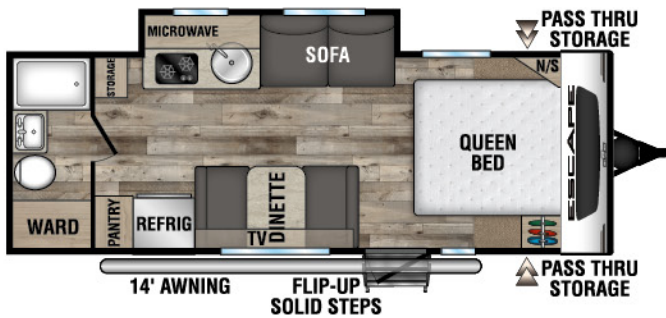

ESCAPE

ULTRA LIGHTWEIGHT TRAVEL TRAILERS

E14 HATCH UVW - 2,770 | Exterior Length - 18'10" | Sleeps - 2

E17 HATCH UVW - 3,260 | Exterior Length - 22' | Sleeps - 4

NEW

E18 HATCH UVW - 3,460 | Exterior Length - 22' | Sleeps - 4

E20 HATCH UVW - 3,470 | Exterior Length - 23'10" | Sleeps - 4

E181RB UVW - 3,270 | Exterior Length - 22'1" | Sleeps - 3

E191BHK UVW - 3,470 | Exterior Length - 22'1" | Sleeps - 5

2022 ESCAPE

E201BH UYW - 3,610 | Exterior Length - 23' 9" | Sleeps - 5

E201TB UYW - 3,520 | Exterior Length - 23' 9" | Sleeps - 3

E211RB UYW - 3,840 | Exterior Length - 25' 2" | Sleeps - 4

E231BH UYW - 4,140 | Exterior Length - 27' 3" | Sleeps - 8