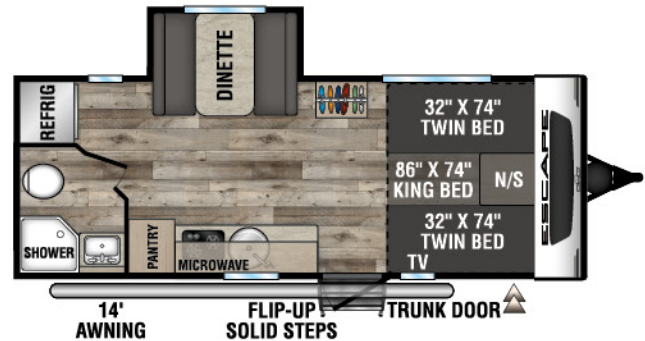

ESCAPE

ULTRA LIGHTWEIGHT TRAVEL TRAILERS

E14 HATCH UVW - 2,770 | Exterior Length - 18'10" | Sleeps - 2

E17 HATCH UVW - 3,260 | Exterior Length - 22' | Sleeps - 4

NEW

E18 HATCH UVW - 3,460 | Exterior Length - 22' | Sleeps - 4

E20 HATCH UVW - 3,470 | Exterior Length - 23'10" | Sleeps - 4

E181RB UVW - 3,270 | Exterior Length - 22'1" | Sleeps - 3

E191BHK UVW - 3,470 | Exterior Length - 22'1" | Sleeps - 5

2022 ESCAPE

E201BH UYW - 3,610 | Exterior Length - 23' 9" | Sleeps - 5

E201TB UYW - 3,520 | Exterior Length - 23' 9" | Sleeps - 3

E211RB UYW - 3,840 | Exterior Length - 25' 2" | Sleeps - 4

E231BH UYW - 4,140 | Exterior Length - 27' 3" | Sleeps - 8