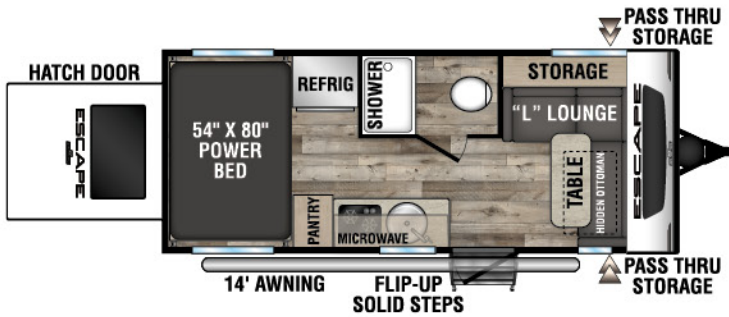

ESCAPE

ULTRA LIGHTWEIGHT TRAVEL TRAILERS

E14 HATCH UVW - 2,770 | Exterior Length - 18'10" | Sleeps - 2

E17 HATCH UVW - 3,260 | Exterior Length - 22' | Sleeps - 4

NEW

E18 HATCH UVW - 3,460 | Exterior Length - 22' | Sleeps - 4

E20 HATCH UVW - 3,470 | Exterior Length - 23'10" | Sleeps - 4

E181RB UVW - 3,270 | Exterior Length - 22'1" | Sleeps - 3

E191BHK UVW - 3,470 | Exterior Length - 22'1" | Sleeps - 5

2022 ESCAPE

E201BH UYW - 3,610 | Exterior Length - 23' 9" | Sleeps - 5

E201TB UYW - 3,520 | Exterior Length - 23' 9" | Sleeps - 3

E211RB UYW - 3,840 | Exterior Length - 25' 2" | Sleeps - 4

E231BH UYW - 4,140 | Exterior Length - 27' 3" | Sleeps - 8