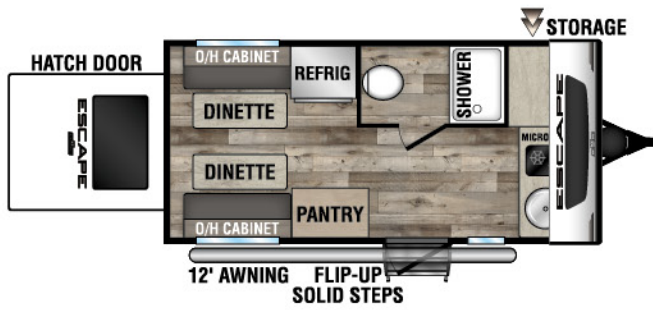

ESCAPE

ULTRA LIGHTWEIGHT TRAVEL TRAILERS

E14 HATCH UVW - 2,770 | Exterior Length - 18'10" | Sleeps - 2

E17 HATCH UVW - 3,260 | Exterior Length - 22' | Sleeps - 4

NEW

E18 HATCH UVW - 3,460 | Exterior Length - 22' | Sleeps - 4

E20 HATCH UVW - 3,470 | Exterior Length - 23'10" | Sleeps - 4

E181RB UVW - 3,270 | Exterior Length - 22'1" | Sleeps - 3

E191BHK UVW - 3,470 | Exterior Length - 22'1" | Sleeps - 5

2022 ESCAPE

E201BH UYW - 3,610 | Exterior Length - 23' 9" | Sleeps - 5

E201TB UYW - 3,520 | Exterior Length - 23' 9" | Sleeps - 3

E211RB UYW - 3,840 | Exterior Length - 25' 2" | Sleeps - 4

E231BH UYW - 4,140 | Exterior Length - 27' 3" | Sleeps - 8