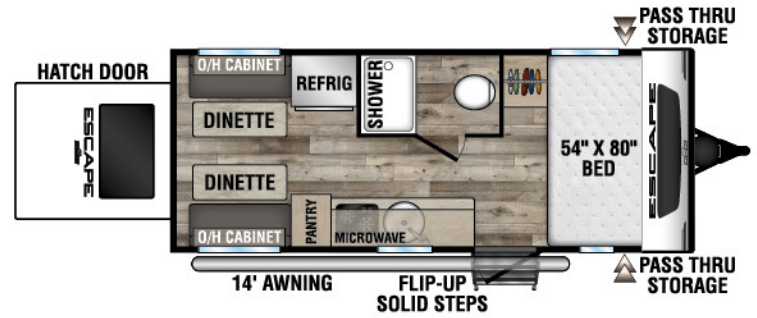

ESCAPE

ULTRA LIGHTWEIGHT TRAVEL TRAILERS

E14 HATCH UVW - 2,770 | Exterior Length - 18'10" | Sleeps - 2

E17 HATCH UVW - 3,260 | Exterior Length - 22' | Sleeps - 4

NEW

E18 HATCH UVW - 3,460 | Exterior Length - 22' | Sleeps - 4

E20 HATCH UVW - 3,470 | Exterior Length - 23'10" | Sleeps - 4

E181RB UVW - 3,270 | Exterior Length - 22'1" | Sleeps - 3

E191BHK UVW - 3,470 | Exterior Length - 22'1" | Sleeps - 5

2022 ESCAPE

E201BH UYW - 3,610 | Exterior Length - 23' 9" | Sleeps - 5

E201TB UYW - 3,520 | Exterior Length - 23' 9" | Sleeps - 3

E211RB UYW - 3,840 | Exterior Length - 25' 2" | Sleeps - 4

E231BH UYW - 4,140 | Exterior Length - 27' 3" | Sleeps - 8