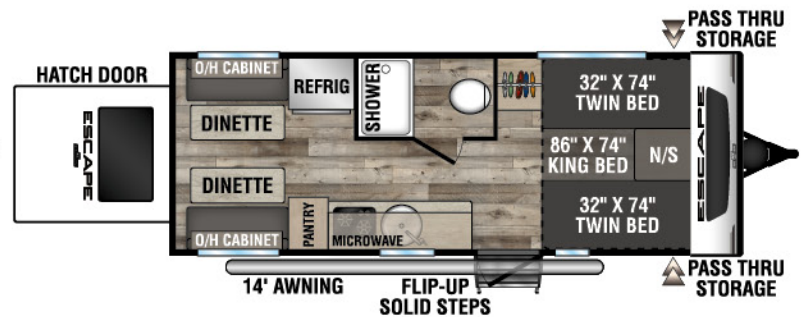

ESCAPE

ULTRA LIGHTWEIGHT TRAVEL TRAILERS

E14 HATCH UVW - 2,770 | Exterior Length - 18'10" | Sleeps - 2

E17 HATCH UVW - 3,260 | Exterior Length - 22' | Sleeps - 4

NEW

E18 HATCH UVW - 3,460 | Exterior Length - 22' | Sleeps - 4

E20 HATCH UVW - 3,470 | Exterior Length - 23'10" | Sleeps - 4

E181RB UVW - 3,270 | Exterior Length - 22'1" | Sleeps - 3

E191BHK UVW - 3,470 | Exterior Length - 22'1" | Sleeps - 5

2022 ESCAPE

E201BH UYW - 3,610 | Exterior Length - 23' 9" | Sleeps - 5

E201TB UYW - 3,520 | Exterior Length - 23' 9" | Sleeps - 3

E211RB UYW - 3,840 | Exterior Length - 25' 2" | Sleeps - 4

E231BH UYW - 4,140 | Exterior Length - 27' 3" | Sleeps - 8