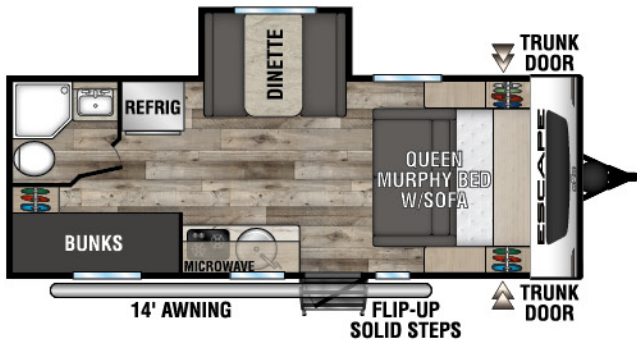

ESCAPE

ULTRA LIGHTWEIGHT TRAVEL TRAILERS

E14 HATCH UVW - 2,770 | Exterior Length - 18'10" | Sleeps - 2

E17 HATCH UVW - 3,260 | Exterior Length - 22' | Sleeps - 4

NEW

E18 HATCH UVW - 3,460 | Exterior Length - 22' | Sleeps - 4

E20 HATCH UVW - 3,470 | Exterior Length - 23'10" | Sleeps - 4

E181RB UVW - 3,270 | Exterior Length - 22'1" | Sleeps - 3

E191BHK UVW - 3,470 | Exterior Length - 22'1" | Sleeps - 5

2022 ESCAPE

E201BH UYW - 3,610 | Exterior Length - 23' 9" | Sleeps - 5

E201TB UYW - 3,520 | Exterior Length - 23' 9" | Sleeps - 3

E211RB UYW - 3,840 | Exterior Length - 25' 2" | Sleeps - 4

E231BH UYW - 4,140 | Exterior Length - 27' 3" | Sleeps - 8