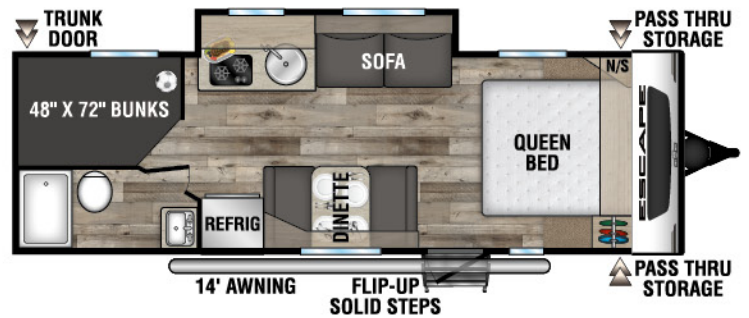

ESCAPE

ULTRA LIGHTWEIGHT TRAVEL TRAILERS

E14 HATCH UVW - 2,770 | Exterior Length - 18'10" | Sleeps - 2

E17 HATCH UVW - 3,260 | Exterior Length - 22' | Sleeps - 4

NEW

E18 HATCH UVW - 3,460 | Exterior Length - 22' | Sleeps - 4

E20 HATCH UVW - 3,470 | Exterior Length - 23'10" | Sleeps - 4

E181RB UVW - 3,270 | Exterior Length - 22'1" | Sleeps - 3

E191BHK UVW - 3,470 | Exterior Length - 22'1" | Sleeps - 5

2022 ESCAPE

E201BH UYW - 3,610 | Exterior Length - 23' 9" | Sleeps - 5

E201TB UYW - 3,520 | Exterior Length - 23' 9" | Sleeps - 3

E211RB UYW - 3,840 | Exterior Length - 25' 2" | Sleeps - 4

E231BH UYW - 4,140 | Exterior Length - 27' 3" | Sleeps - 8