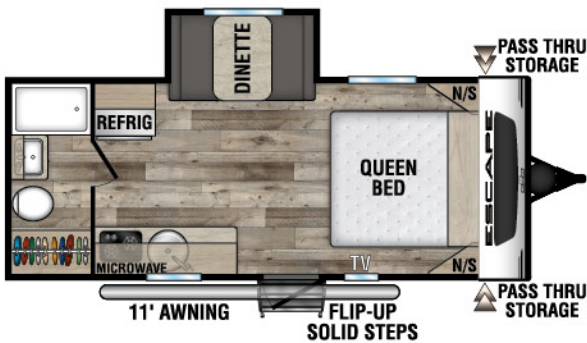

ESCAPE

ULTRA LIGHTWEIGHT TRAVEL TRAILERS

E14 HATCH UVW - 2,770 | Exterior Length - 18'10" | Sleeps - 2

E17 HATCH UVW - 3,260 | Exterior Length - 22' | Sleeps - 4

NEW

E18 HATCH UVW - 3,460 | Exterior Length - 22' | Sleeps - 4

E20 HATCH UVW - 3,470 | Exterior Length - 23'10" | Sleeps - 4

E181RB UVW - 3,270 | Exterior Length - 22'1" | Sleeps - 3

E191BHK UVW - 3,470 | Exterior Length - 22'1" | Sleeps - 5

2022 ESCAPE

E201BH UYW - 3,610 | Exterior Length - 23' 9" | Sleeps - 5

E201TB UYW - 3,520 | Exterior Length - 23' 9" | Sleeps - 3

E211RB UYW - 3,840 | Exterior Length - 25' 2" | Sleeps - 4

E231BH UYW - 4,140 | Exterior Length - 27' 3" | Sleeps - 8