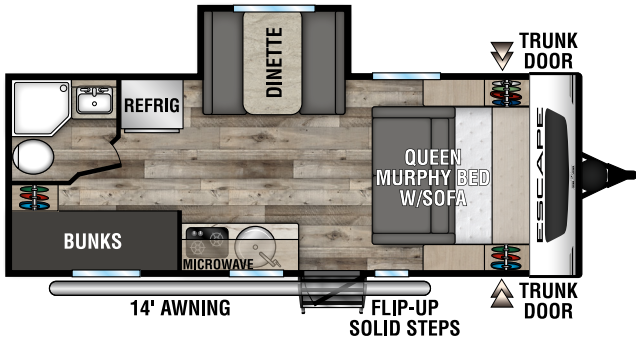

E20 HATCH U VW - 3,470 | Exterior Length - 23'10" | Sleeps - 4

E181RB U VW - 3,270 | Exterior Length - 22'1" | Sleeps - 3

E191BHK U VW - 3,470 | Exterior Length - 22'1" | Sleeps - 5

2022 ESCAPE

E201BH UVW - 3,610 | Exterior Length - 23' 9" | Sleeps - 5

E201TB UVW - 3,520 | Exterior Length - 23' 9" | Sleeps - 3

E211RB UVW - 3,840 | Exterior Length - 25' 2" | Sleeps - 4

E231BH UVW - 4,140 | Exterior Length - 27' 3" | Sleeps - 8