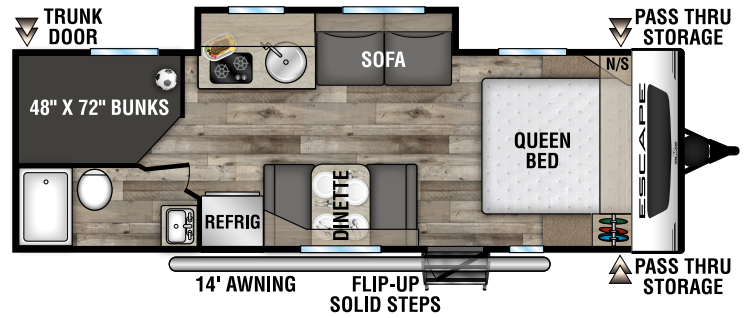

ESCAPE

ULTRA LIGHTWEIGHT TRAVEL TRAILERS

E14 HATCH U VW - 2,770 | Exterior Length - 18'10" | Sleeps - 2

E17 HATCH U VW - 3,260 | Exterior Length - 22' | Sleeps - 4

NEW

E18 HATCH U VW - 3,460 | Exterior Length - 22' | Sleeps - 4

E20 HATCH U VW - 3,470 | Exterior Length - 23'10" | Sleeps - 4

E181RB U VW - 3,270 | Exterior Length - 22'1" | Sleeps - 3

E191BHK U VW - 3,470 | Exterior Length - 22'1" | Sleeps - 5

2022 ESCAPE

E201BH UVW - 3,610 | Exterior Length - 23' 9" | Sleeps - 5

E201TB UVW - 3,520 | Exterior Length - 23' 9" | Sleeps - 3

E211RB UVW - 3,840 | Exterior Length - 25' 2" | Sleeps - 4

E231BH UVW - 4,140 | Exterior Length - 27' 3" | Sleeps - 8