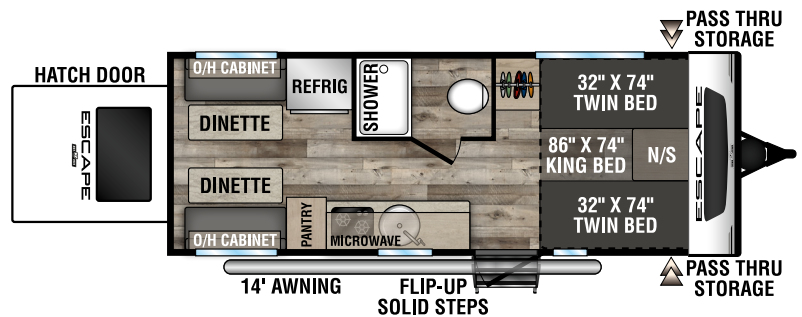

ESCAPE

ULTRA LIGHTWEIGHT TRAVEL TRAILERS

E14 HATCH U VW - 2,770 | Exterior Length - 18'10" | Sleeps - 2

E17 HATCH U VW - 3,260 | Exterior Length - 22' | Sleeps - 4

NEW

E18 HATCH U VW - 3,460 | Exterior Length - 22' | Sleeps - 4

E20 HATCH U VW - 3,470 | Exterior Length - 23'10" | Sleeps - 4

E181RB U VW - 3,270 | Exterior Length - 22'1" | Sleeps - 3

E191BHK U VW - 3,470 | Exterior Length - 22'1" | Sleeps - 5

2022 ESCAPE

E201BH UVW - 3,610 | Exterior Length - 23' 9" | Sleeps - 5

E201TB UVW - 3,520 | Exterior Length - 23' 9" | Sleeps - 3

E211RB UVW - 3,840 | Exterior Length - 25' 2" | Sleeps - 4

E231BH UVW - 4,140 | Exterior Length - 27' 3" | Sleeps - 8