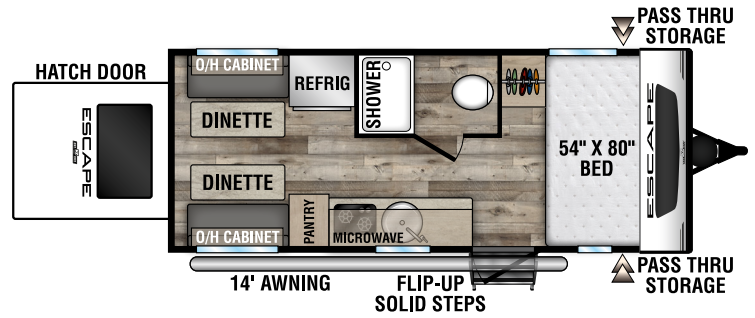

ESCAPE

ULTRA LIGHTWEIGHT TRAVEL TRAILERS

E14 HATCH U VW - 2,770 | Exterior Length - 18'10" | Sleeps - 2

E17 HATCH U VW - 3,260 | Exterior Length - 22' | Sleeps - 4

NEW

E18 HATCH U VW - 3,460 | Exterior Length - 22' | Sleeps - 4

E20 HATCH U VW - 3,470 | Exterior Length - 23'10" | Sleeps - 4

E181RB U VW - 3,270 | Exterior Length - 22'1" | Sleeps - 3

E191BHK U VW - 3,470 | Exterior Length - 22'1" | Sleeps - 5

2022 ESCAPE

E201BH UVW - 3,610 | Exterior Length - 23' 9" | Sleeps - 5

E201TB UVW - 3,520 | Exterior Length - 23' 9" | Sleeps - 3

E211RB UVW - 3,840 | Exterior Length - 25' 2" | Sleeps - 4

E231BH UVW - 4,140 | Exterior Length - 27' 3" | Sleeps - 8