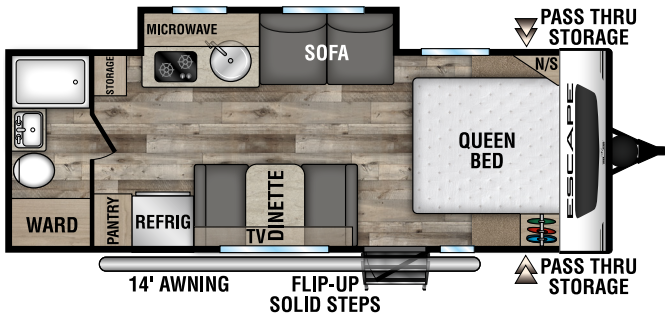

E20 HATCH U VW - 3,470 | Exterior Length - 23'10" | Sleeps - 4

E181RB U VW - 3,270 | Exterior Length - 22'1" | Sleeps - 3

E191BHK U VW - 3,470 | Exterior Length - 22'1" | Sleeps - 5

2022 ESCAPE

E201BH UVW - 3,610 | Exterior Length - 23' 9" | Sleeps - 5

E201TB UVW - 3,520 | Exterior Length - 23' 9" | Sleeps - 3

E211RB UVW - 3,840 | Exterior Length - 25' 2" | Sleeps - 4

E231BH UVW - 4,140 | Exterior Length - 27' 3" | Sleeps - 8