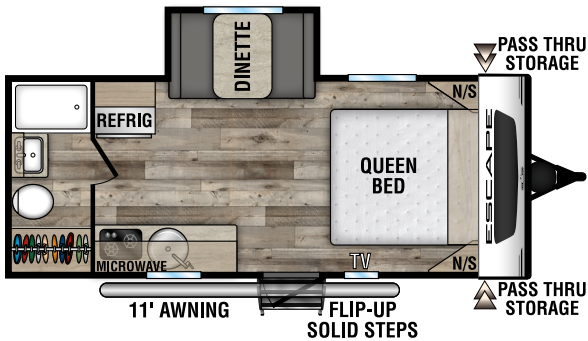

ESCAPE

ULTRA LIGHTWEIGHT TRAVEL TRAILERS

E14 HATCH U VW - 2,770 | Exterior Length - 18'10" | Sleeps - 2

E17 HATCH U VW - 3,260 | Exterior Length - 22' | Sleeps - 4

NEW

E18 HATCH U VW - 3,460 | Exterior Length - 22' | Sleeps - 4

E20 HATCH U VW - 3,470 | Exterior Length - 23'10" | Sleeps - 4

E181RB U VW - 3,270 | Exterior Length - 22'1" | Sleeps - 3

E191BHK U VW - 3,470 | Exterior Length - 22'1" | Sleeps - 5

2022 ESCAPE

E201BH UVW - 3,610 | Exterior Length - 23' 9" | Sleeps - 5

E201TB UVW - 3,520 | Exterior Length - 23' 9" | Sleeps - 3

E211RB UVW - 3,840 | Exterior Length - 25' 2" | Sleeps - 4

E231BH UVW - 4,140 | Exterior Length - 27' 3" | Sleeps - 8