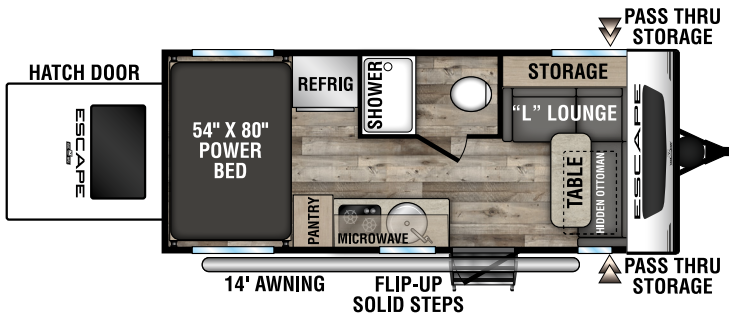

ESCAPE

ULTRA LIGHTWEIGHT TRAVEL TRAILERS

E14 HATCH U VW - 2,770 | Exterior Length - 18'10" | Sleeps - 2

E17 HATCH U VW - 3,260 | Exterior Length - 22' | Sleeps - 4

NEW

E18 HATCH U VW - 3,460 | Exterior Length - 22' | Sleeps - 4

E20 HATCH U VW - 3,470 | Exterior Length - 23'10" | Sleeps - 4

E181RB U VW - 3,270 | Exterior Length - 22'1" | Sleeps - 3

E191BHK U VW - 3,470 | Exterior Length - 22'1" | Sleeps - 5

2022 ESCAPE

E201BH UVW - 3,610 | Exterior Length - 23' 9" | Sleeps - 5

E201TB UVW - 3,520 | Exterior Length - 23' 9" | Sleeps - 3

E211RB UVW - 3,840 | Exterior Length - 25' 2" | Sleeps - 4

E231BH UVW - 4,140 | Exterior Length - 27' 3" | Sleeps - 8