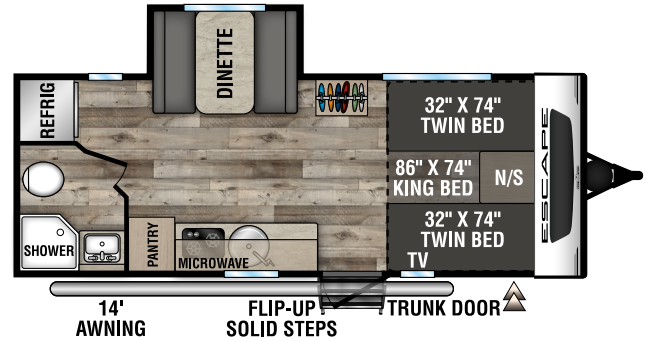

ESCAPE

ULTRA LIGHTWEIGHT TRAVEL TRAILERS

E14 HATCH U VW - 2,770 | Exterior Length - 18'10" | Sleeps - 2

E17 HATCH U VW - 3,260 | Exterior Length - 22' | Sleeps - 4

NEW

E18 HATCH U VW - 3,460 | Exterior Length - 22' | Sleeps - 4

E20 HATCH U VW - 3,470 | Exterior Length - 23'10" | Sleeps - 4

E181RB U VW - 3,270 | Exterior Length - 22'1" | Sleeps - 3

E191BHK U VW - 3,470 | Exterior Length - 22'1" | Sleeps - 5

2022 ESCAPE

E201BH UVW - 3,610 | Exterior Length - 23' 9" | Sleeps - 5

E201TB UVW - 3,520 | Exterior Length - 23' 9" | Sleeps - 3

E211RB UVW - 3,840 | Exterior Length - 25' 2" | Sleeps - 4

E231BH UVW - 4,140 | Exterior Length - 27' 3" | Sleeps - 8