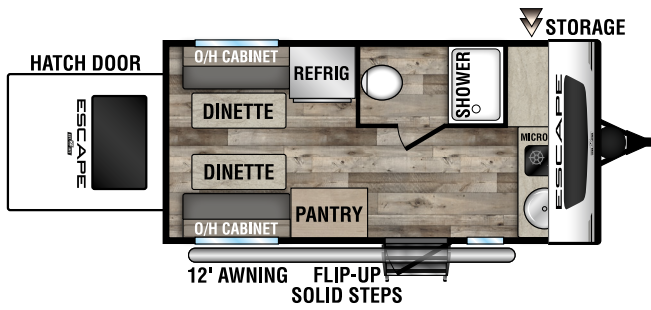

ESCAPE

ULTRA LIGHTWEIGHT TRAVEL TRAILERS

E14 HATCH U VW - 2,770 | Exterior Length - 18'10" | Sleeps - 2

E17 HATCH U VW - 3,260 | Exterior Length - 22' | Sleeps - 4

NEW

E18 HATCH U VW - 3,460 | Exterior Length - 22' | Sleeps - 4

E20 HATCH U VW - 3,470 | Exterior Length - 23'10" | Sleeps - 4

E181RB U VW - 3,270 | Exterior Length - 22'1" | Sleeps - 3

E191BHK U VW - 3,470 | Exterior Length - 22'1" | Sleeps - 5

2022 ESCAPE

E201BH UVW - 3,610 | Exterior Length - 23' 9" | Sleeps - 5

E201TB UVW - 3,520 | Exterior Length - 23' 9" | Sleeps - 3

E211RB UVW - 3,840 | Exterior Length - 25' 2" | Sleeps - 4

E231BH UVW - 4,140 | Exterior Length - 27' 3" | Sleeps - 8