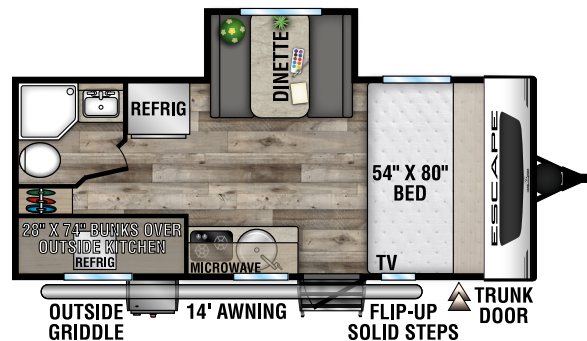

ESCAPE

ULTRA LIGHTWEIGHT TRAVEL TRAILERS

E14 HATCH U VW - 2,770 | Exterior Length - 18'10" | Sleeps - 2

E17 HATCH U VW - 3,260 | Exterior Length - 22' | Sleeps - 4

NEW

E18 HATCH U VW - 3,460 | Exterior Length - 22' | Sleeps - 4

E20 HATCH U VW - 3,470 | Exterior Length - 23'10" | Sleeps - 4

E181RB U VW - 3,270 | Exterior Length - 22'1" | Sleeps - 3

E191BHK U VW - 3,470 | Exterior Length - 22'1" | Sleeps - 5

2022 ESCAPE

E201BH UVW - 3,610 | Exterior Length - 23' 9" | Sleeps - 5

E201TB UVW - 3,520 | Exterior Length - 23' 9" | Sleeps - 3

E211RB UVW - 3,840 | Exterior Length - 25' 2" | Sleeps - 4

E231BH UVW - 4,140 | Exterior Length - 27' 3" | Sleeps - 8